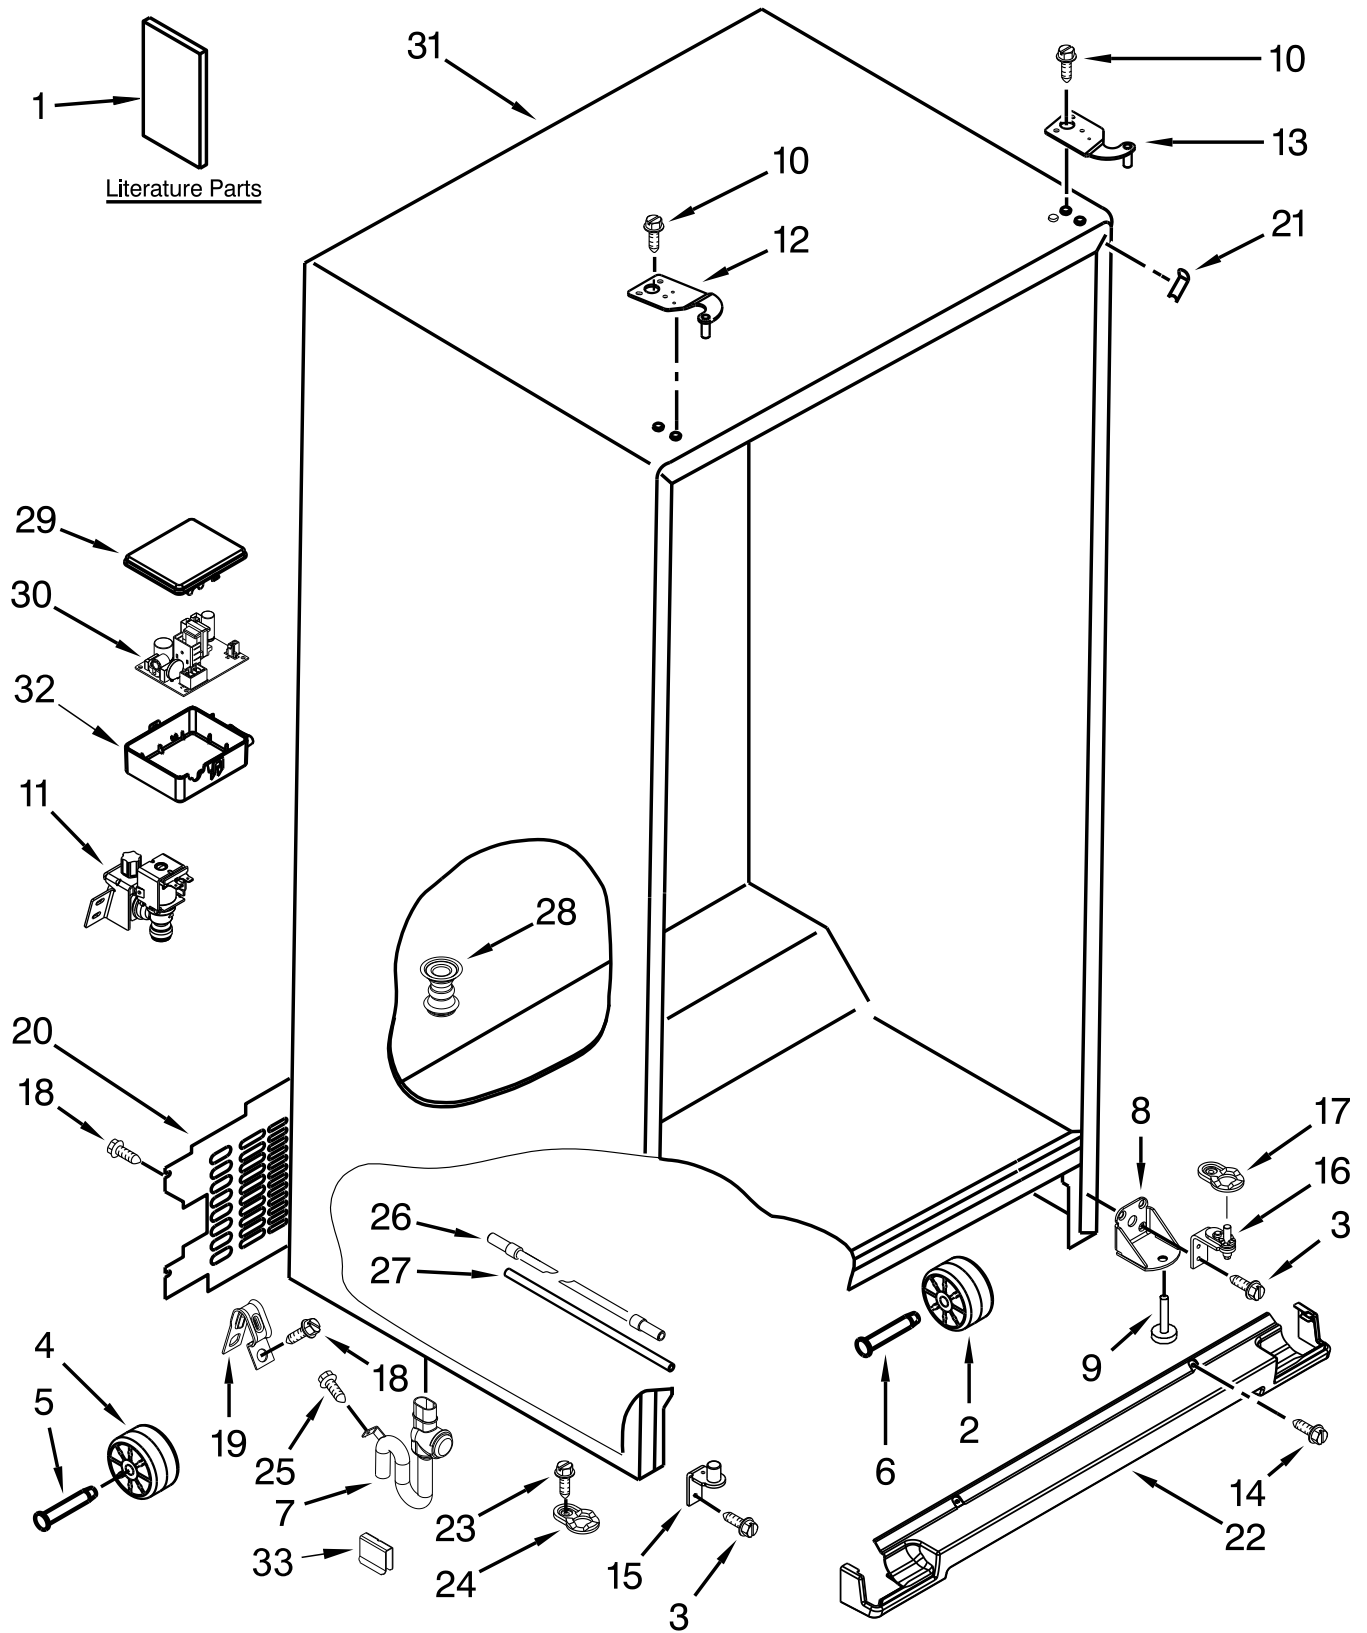

26 CUBIC FOOT SIDE BY SIDE REFRIGERATOR

MODELS:

WRS586FIEH00 (White)

WRS586FIEE00 (Black)

WRS586FIEM00 (Stainless Steel)

CABINET PARTS

CABINET PARTS

<u>Illus. No.</u>	<u>Part No.</u>	<u>Description</u>
1		Literature Parts
	W10632882	Use & Care Guide
	W10678659	Service & Wiring Sheet
	W10757782	Energy Guide
2	2150304	Roller
3	W10297485	Screw
4	12477102	Roller
5	12477202	Axle, Roller
6	981125	Rivet, Roller
7	W10379525	Tube, Drain
8	W10257186	Bracket, Foot
9	W10141622	Brake, Roller
10	W10308750	Screw (White)
11	W10498992	Valve, Inlet
12		Hinge, Top (FC)
	W10247899	White
	W10249920	Black
	W10249922	Grey
13		Hinge, Top (RC)
	W10247901	White
	W10249923	Black
	W10249925	Grey

<u>Illus. No.</u>	<u>Part No.</u>	<u>Description</u>
14	W10142283	Screw (White)
15		Bottom Hinge (FC)
	W10249940	White
	W10249941	Black
	W10249943	Grey
16		Bottom Hinge (RC)
	W10666898	White
	W10412759	Black
	W10666895	Grey
17		Door Closer (RC)
	W10412762	White
	W10412751	Black
	W10738911	Grey
18	W10141645	Screw
19	549193	Clamp, Power Cord
20	W10333887	Cover, Unit
21		Filler, Wrapper
	12587703W	White
	12587703B	Black
	12587703AP	Grey