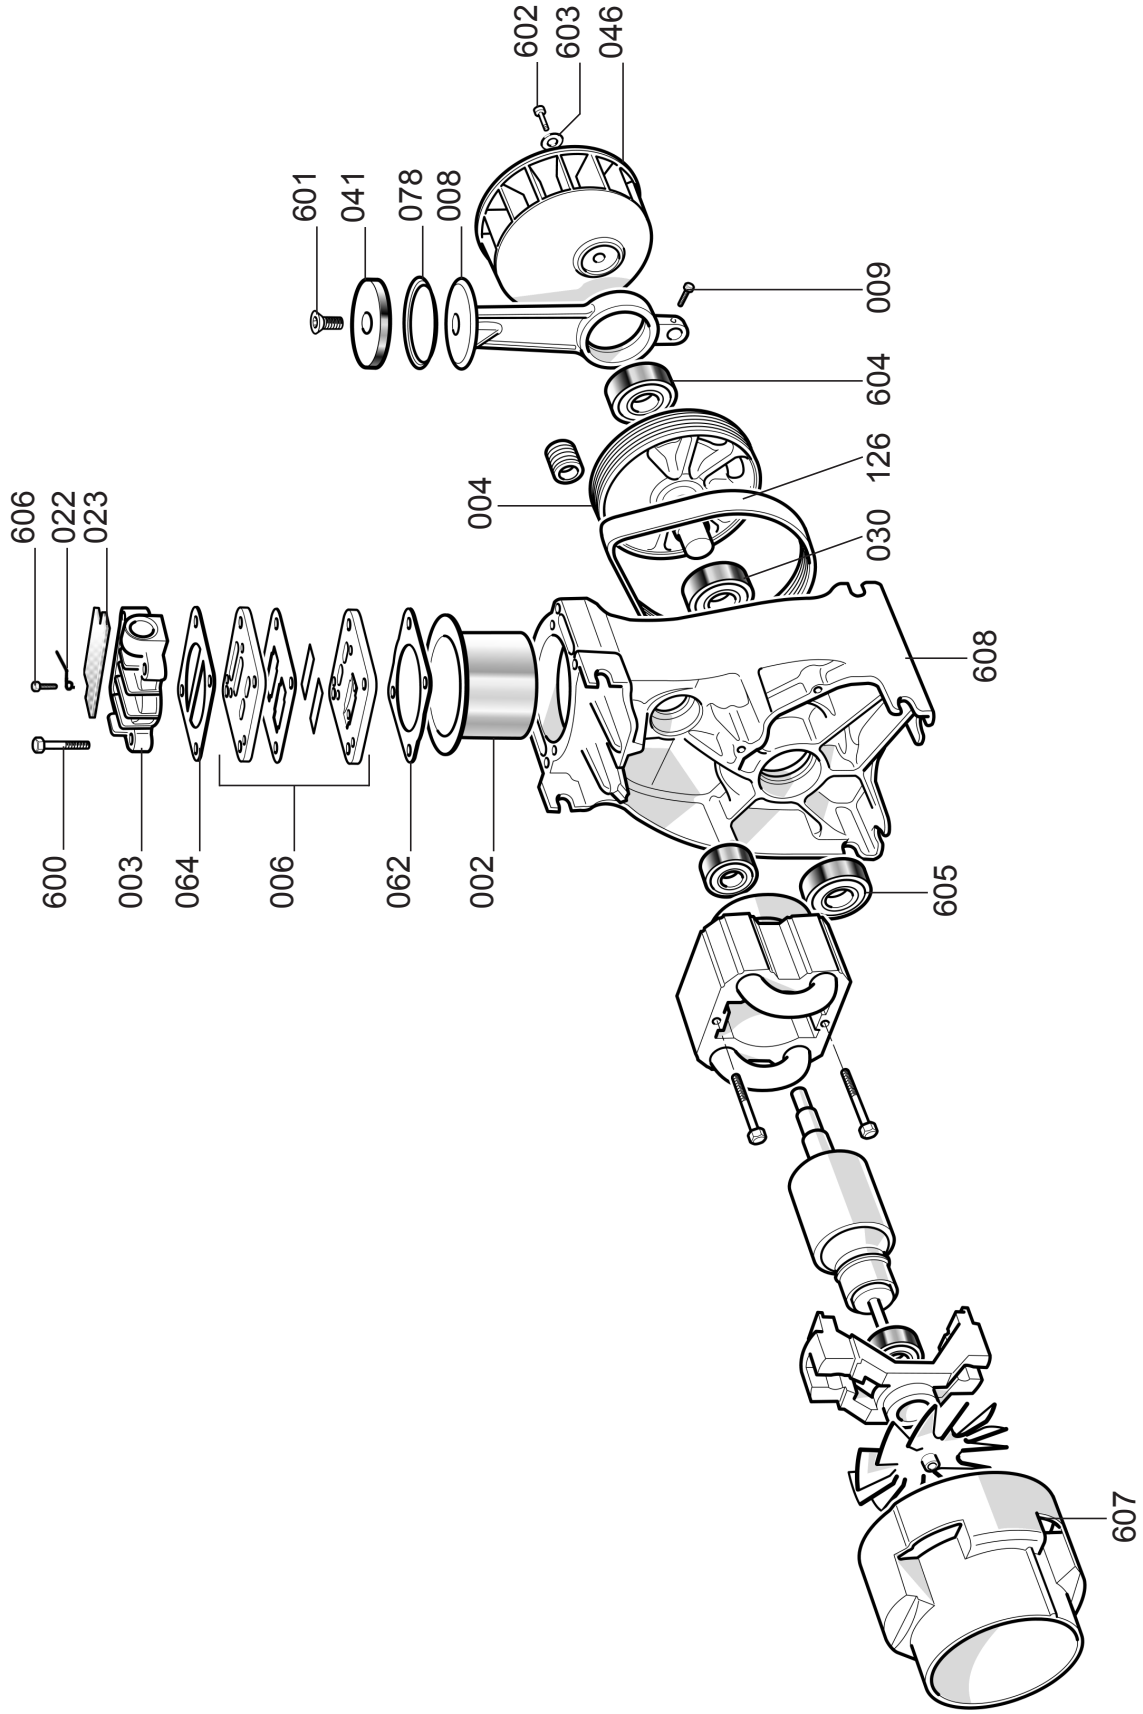

PUMP OL 295

KEY NO.	CODE	DESCRIPTION	QTY
002	9415350	CYLINDER BARREL OL295	1
003	7161400	HEAD MACHINED.....	1
004	9415352	CRANKSHAFT	1
006	0540051	ASS. VALVE PLATE	1
008	0910110	CONROD/PISTON	1
009	9101174	SCREW	1
022	9014009	SPRING	1
023	7181100	AIR FILTER.....	1
030	9170097	BEARING 6005.....	1
041	0610301	CONROD COVER.....	1
046	9038351	FAN.....	1
062	7350302	GASKET CYLINDER - VALVE PLATE.....	1
064	6750400	GASKET PLATE/HEAD	1
078	9040012	SEAL OILLESS.....	1
126	9415354	BELT	1
600	9101504	SCREW	4
601	9103284	SCREW	1
602	9107241	SCREW	1
603	9131640	WASHER.....	1
604	9170097	BEARING 6005.....	1
605	9170091	BEARING 6003.....	1
606	9114042	SCREW	1
607	9415414	MOTOR PLASTIC COVER.....	1
608	9415356	KIT CRANKCASE/MOTOR 120V	1

NÚM. REF.	NÚM. PIEZA	DESCRIPCIÓN	CANT.
002	9415350	CILINDRO OL295.....	1
003	7161400	CABEZAL	1
004	9415352	CIGÜEÑAL	1
006	0540051	PLACA VÁLVULA	1
008	0910110	BIELA.....	1
009	9101174	TORNILLO.....	1
022	9014009	PINZAS.....	1
023	7181100	FILTRO	1
030	9170097	RODAMIENTO	1
041	0610301	TAPÓN BIELA.....	1
046	9038351	VENTILADOR DEL MOTOR.....	1
062	7350302	JUNTA.....	1
064	6750400	JUNTA PLACA VÁLVULA - CULATA CILINDRO	1
078	9040012	TORICA	1
126	9415354	CORREA.....	1
600	9101504	TORNILLO	4
601	9103284	TORNILLO.....	1
602	9107241	TORNILLO.....	1
603	9131640	ARANDELA.....	1
604	9170097	RODAMIENTO	1
605	9170091	RODAMIENTO	1
606	9114042	TORNILLO.....	1
607	9415414	CUBIERTA PLÁSTICA.....	1
608	9415356	KIT CÁRTER DEL MOTOR/MOTOR 120V.....	1