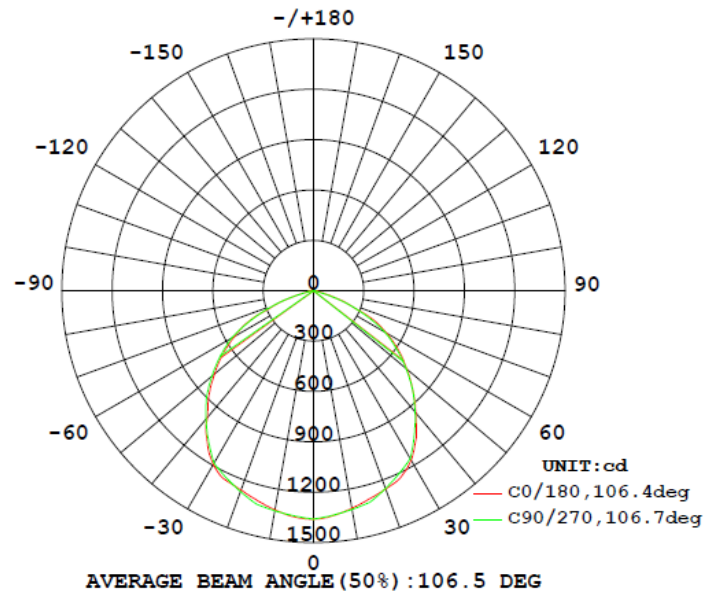

Photometric