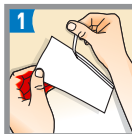

2. Press the exposed adhesive line against the top or bottom of the window, screen or sliding door to hold the trap in place.