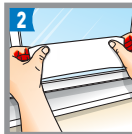

3. Peel off wide protective strip from the front of the product to expose the large glue surface area that will trap flying insects.