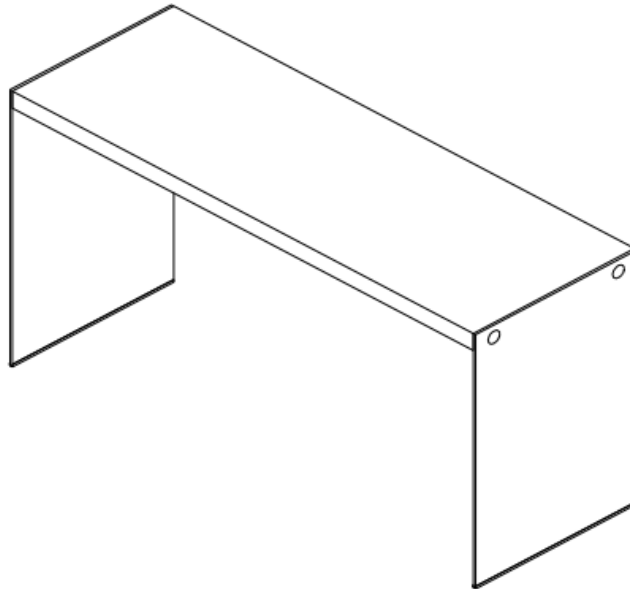

**POUR DE L'ASSISTANCE OU POUR COMMANDER
DES PIÈCES CONTACTEZ NOTRE DÉPARTEMENT
DE SERVICE À LA CLIENTÈLE**

**FOR ASSISTANCE OR TO ORDER PARTS
CONTACT OUR CUSTOMER SERVICE DEPARTMENT**

WWW.MONARCHSERVICE.COM