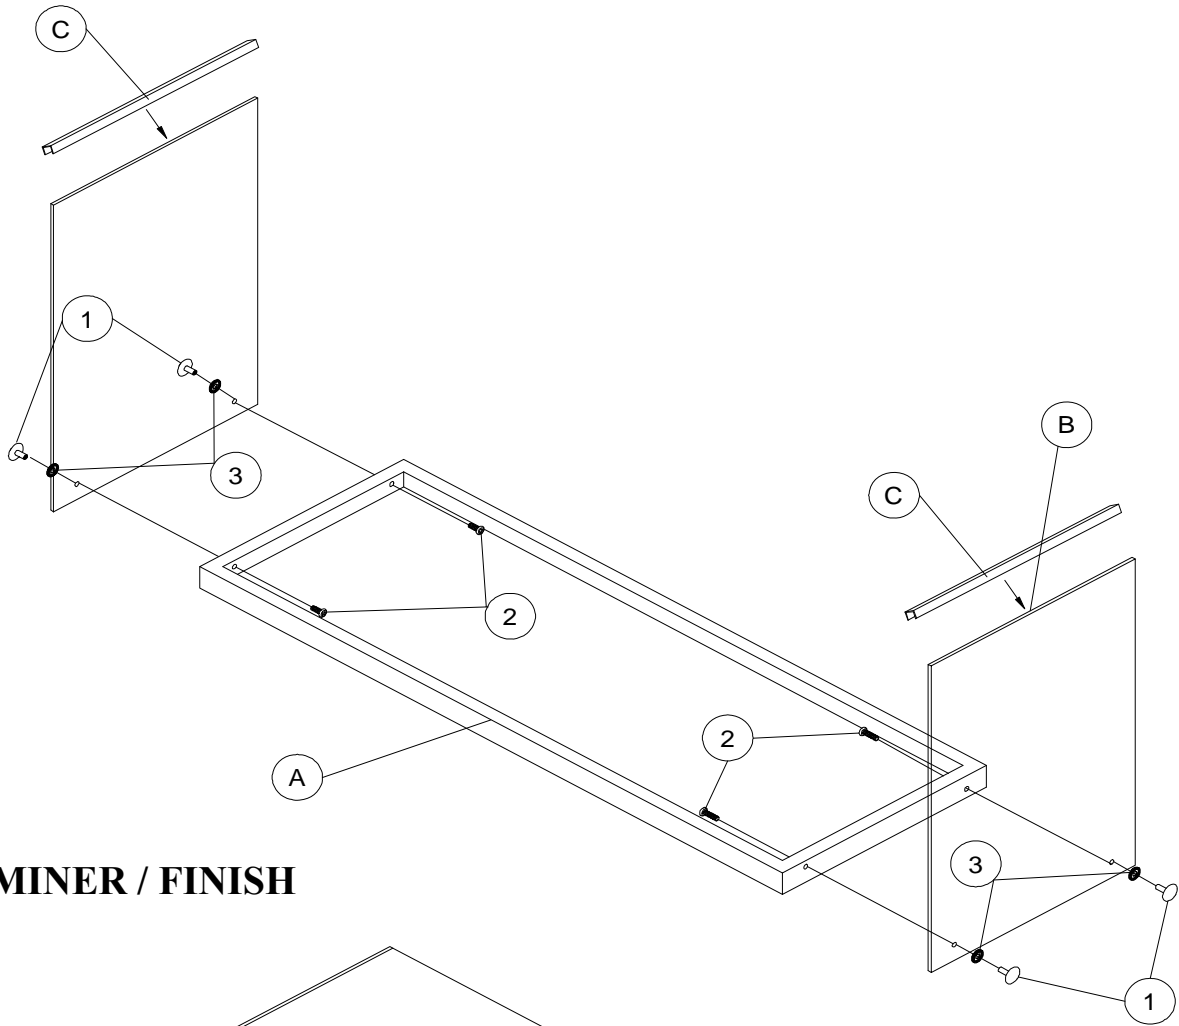

ÉTAPE / STEP 1

TERMINER / FINISH