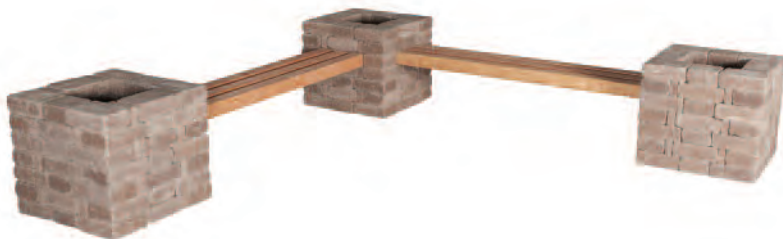

BENCH / PLANTER Banca / Jardinera

SIZE: 102" L X 128" W X 24.5" H

Project Instructions: www.homedepot.com/rumblestone

NUMBER OF PIECES PER PROJECT:

Número de piezas por proyecto

40 Medium (7" L x 7" W x 3 1/2" H)

40 Mediana

121 Large (7" L x 10 1/2" W x 3 1/2" H)

121 Grandes

76 Mini (7" L x 3 1/2" W x 1 3/4" H)

76 Mini

HOME DEPOT SKU#

Café Sierra Blend Grey Stone

165955 397681 166379

166606 396781 166804

163156 397745 164917

6 – 4' X 4' X 72" Boards* (Fir, Cedar, or Pressure Treated) *Board lengths can vary if desired.

6 – 4' X 4' X 72" Madera* (Pino Abeto, Cedro, o Presurizada) *Piezas de madera pueden ser de diferentes tamaños.

STONE COLORS VARY BY REGION LOS COLORES DE LOS BLOQUES TIENEN VARIAN DE ACUERDO A LA REGION

Measurements for projects are approximate. Las medidas de los proyectos son aproximadas.