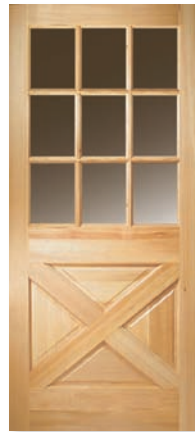

Practical yet functional, the Fir Door Collection with clear glass and wood panels are the ideal choice for any budget.

Práctica y funcional, la Colección de Puertas de Abeto con vidrio transparente y paneles de madera es la opción ideal para cualquier presupuesto.

Full Lite
(insulated)
Panel de Cristal Completo
(aislado)

15 Lite
15 Cristales

10 Lite
10 Cristales

12 Lite Panel Bottom
12 Cristales y Panel Inferior de Madera

9 Lite Cross Buck
9 Cristales y Panel con Diseño en Cruz